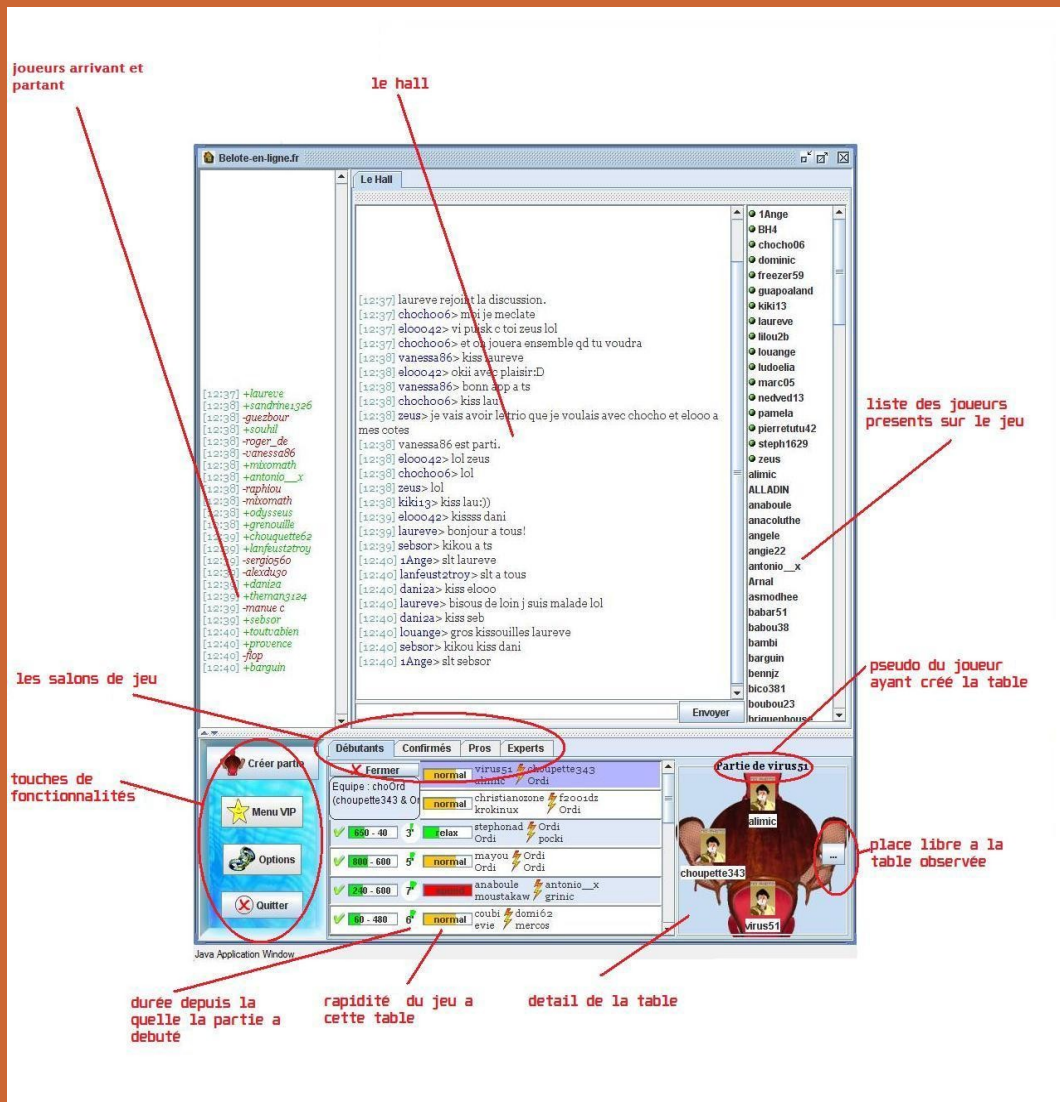

présentation de la fenêtre de jeu

comment jouer:

Pour jouer il vous suffit de créer ou bien rejoindre une table. Selon le nombre de parties effectuées vous aurez droit à différents salons. Commencer par cliquer sur l'onglet débutant, puis sur une ligne avec « ordi » indiqué, et enfin à l'emplacement de la place disponible dans le cadre de droite.

Vous pouvez aussi créer une partie: - publique (accessible a tous les joueurs)
- privée (accessible aux joueurs de votre liste d amis ainsi qu'aux amis de vos amis)