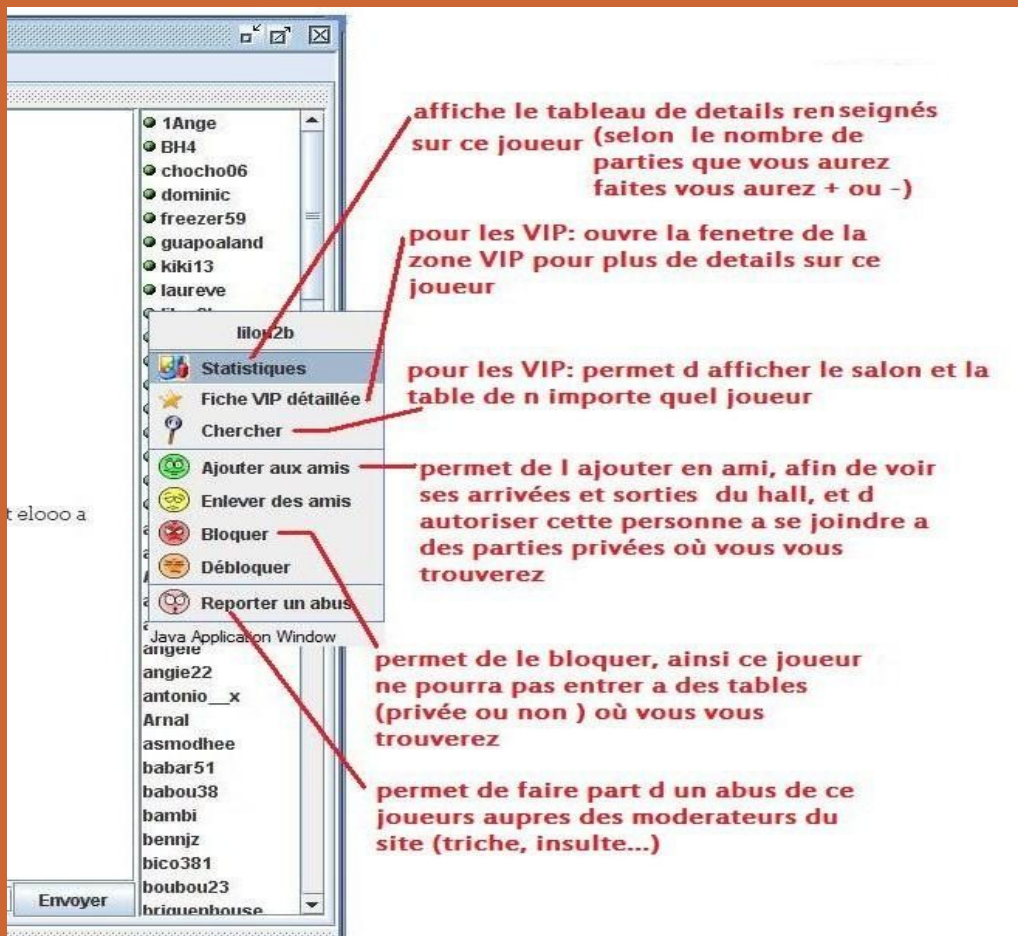

# présentation de la fenêtre de jeu

comment jouer:

Pour jouer il vous suffit de créer ou bien rejoindre une table. Selon le nombre de parties effectuées vous aurez droit à différents salons. Commencer par cliquer sur l'onglet débutant, puis sur une ligne avec « ordi » indiqué, et enfin à l'emplacement de la place disponible dans le cadre de droite.

Vous pouvez aussi créer une partie: - publique (accessible a tous les joueurs)  
- privée (accessible aux joueurs de votre liste d amis ainsi qu'aux amis de vos amis)

touche options:

en cliquant sur un pseudo vous obtiendrez des détails sur celui-ci: