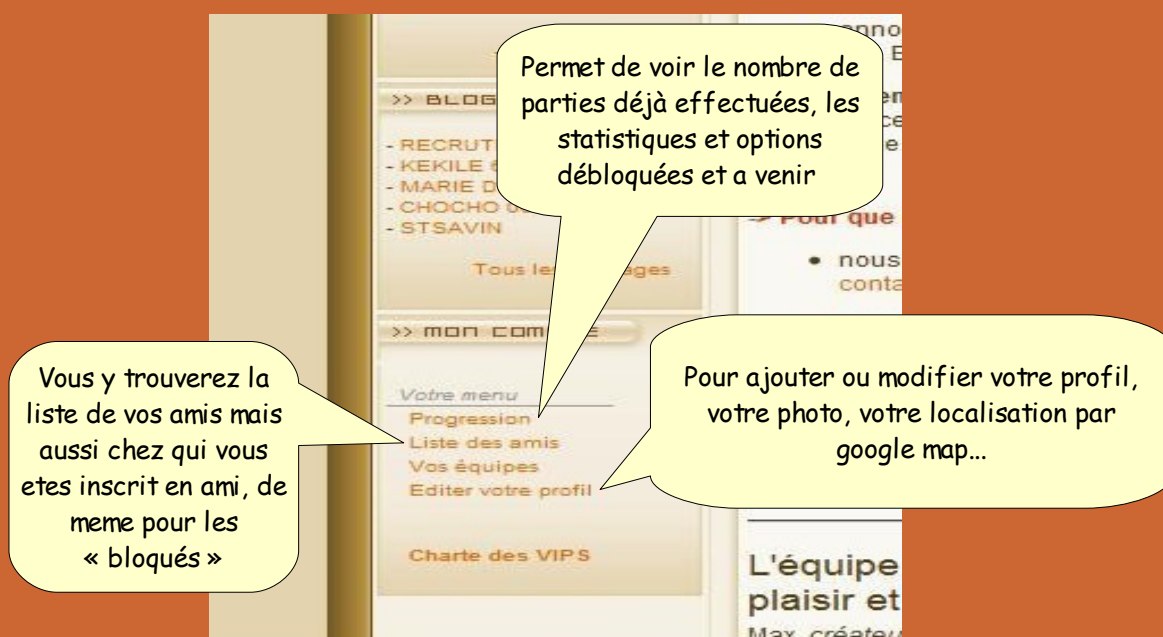

pour jouer il suffit de cliquer jouer ou jouer en ligne puis de faire « jouer maintenant » qui apparaît sur la page en dessous, surtout ne fermez pas la fenêtre qui s'ouvre au lancement du jeu, et profitez-en pour lire la charte du site!

## la zone VIP:

A savoir que le forum est lisible par les joueurs non VIP, mais ceux-ci ne pourront pas y laisser de messages. Ce forum est reparti en 7 catégories, du café au salon « bug » en passant par des présentations de joueurs, des tutoriaux...

le classement:

L'accès à votre compte se fait en haut à droite ou en bas de la page d'accueil, à gauche:

N'oubliez pas que le forum et l'équipe de belote-en-ligne.fr sont aussi là pour répondre à vos attentes et à vos questions!